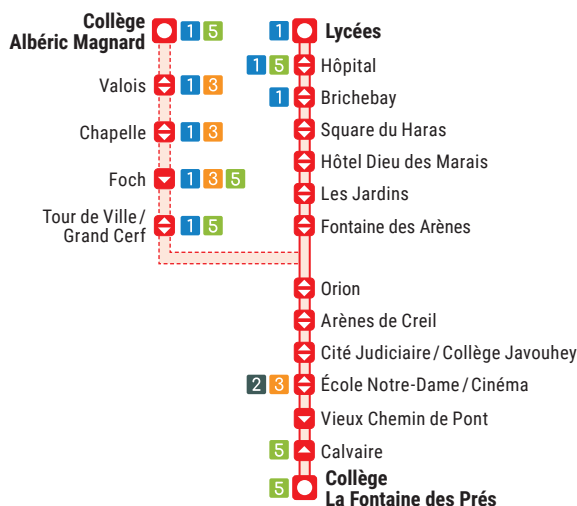

Circule uniquement le mercredi

Ne circule pas le mercredi

Collège La Fontaine des Prés ► Lycées

Vieux Chemin de Pont	7:20	8:18	-	-	-	-	-	-
Collège La Fontaine des Prés	7:23	8:21	11:50	12:50	12:50	16:15	17:15	17:15
Calvaire	7:24	8:22	11:51	12:51	12:51	16:16	17:16	17:16
Arènes de Creil	7:28	8:26	11:55	12:55	12:55	16:20	17:20	17:20
Orion	7:31	8:29	11:58	12:58	12:58	16:23	17:23	17:23
Cité Judiciaire / Collège Javouhey	-	-	-	13:02	-	-	17:27	-
École Notre-Dame / Cinéma	-	-	-	13:03	-	-	17:28	-
Tour de Ville / Grand Cerf	-	-	-	13:05	-	-	17:30	-
Valois	-	-	-	13:08	-	-	17:33	-
Chapelle	-	-	-	13:10	-	-	17:35	-
Collège Albéric Magnard	-	-	-	13:11	-	-	17:36	-
Fontaine des Arènes	7:33	8:31	12:00	-	13:00	16:25	-	17:25
Les Jardins	7:35	8:33	12:02	-	13:02	16:27	-	17:27
Hôtel Dieu des Marais	7:37	8:35	12:04	-	13:04	16:29	-	17:29
Square du Haras	7:39	8:37	12:06	-	13:05	16:31	-	17:31
Brichebay	7:40	8:39	12:08	-	13:08	16:33	-	17:33
Hôpital	7:41	8:40	12:09	-	13:09	16:34	-	17:34
Lycées	7:45	8:43	12:12	-	13:12	16:37	-	17:37

22

Ligne 4

SAMEDI
période scolaire

Lycées ► Collège La Fontaine des Prés

Lycées	7:46	8:55	12:13	13:13
Hôpital	7:50	8:58	12:16	13:16
Brichebay	7:51	9:00	12:18	13:18
Square du Haras	7:52	9:01	12:19	13:19
Hôtel Dieu des Marais	7:53	9:02	12:20	13:20
Les Jardins	7:55	9:03	12:21	13:21
Fontaine des Arènes	7:57	9:05	12:23	13:23
Orion	8:01	9:07	12:25	13:25
Arènes de Creil	8:07	9:11	12:29	13:29
Cité Judiciaire / Collège Javouhey	8:13	9:13	12:31	13:31
École Notre-Dame / Cinéma	8:16	9:14	12:32	13:32
Vieux Chemin de Pont	8:18	9:16	12:34	13:34
Collège La Fontaine des Prés	8:21	9:19	12:37	13:37

Arrêts desservis uniquement à certains horaires

Collège La Fontaine des Prés ► Lycées

Vieux Chemin de Pont	7:20	8:18
Collège La Fontaine des Prés	7:23	8:21
Calvaire	7:24	8:22
Arènes de Creil	7:28	8:26
Orion	7:31	8:29
Fontaine des Arènes	7:33	8:31
Les Jardins	7:35	8:33
Hôtel Dieu des Marais	7:37	8:35
Square du Haras	7:39	8:37
Brichebay	7:40	8:39
Hôpital	7:41	8:40
Lycées	7:45	8:43